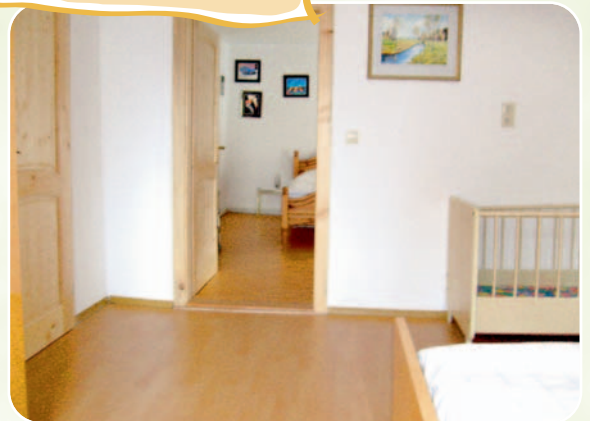

info@ferienwohnungsschwarzwald.eu
www.ferienwohnungsschwarzwald.eu

Die Küche ist komplett ausgestattet, u.a. mit Elektroherd, Backofen, Kühlschrank mit Gefrierfach, Mikrowelle, Kaffeemaschine, Toaster.

Die Fewo „Christoph“ befindet sich im Dachgeschoss eines 3-Familien-Hauses direkt neben dem Hotel-Gasthof in absolut ruhiger, sonniger Südhanglage.

Fewo „Christoph“

Schlafzimmer I und II haben je ein Doppelbett mit Gesundheitsmatratzen und verstellbaren Rosten; in Schlafzimmer I steht auch ein Kinderbett. Die Couch im Wohnzimmer lässt sich zu 2 Betten umwandeln.

Das Wohnzimmer (mit Sat-TV, Rekorder, Telefon und Essecke) und der 17 qm große, möblierte Balkon sind nach Süden ausgerichtet mit Blick über Wiesen und Wälder auf Schwarzwald pur.